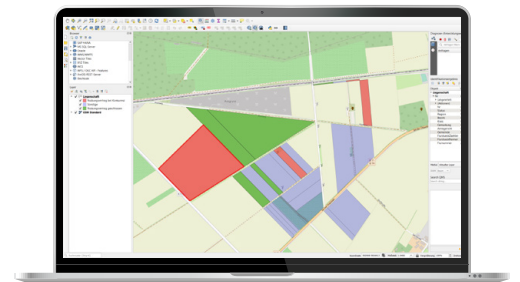

GIS-SCHNITTSTELLE AURELO ENERGIEPARK MANAGER

Kartografische Darstellung von Flächen, Liegenschaften oder Windparks

GIS-Schnittstelle für den AURELO Energiepark Manager

Die neue GIS-Schnittstelle ermöglicht Ihnen die kartografische Darstellung von Flächen, Liegenschaften oder Windparks inkl. betriebswirtschaftlicher Informationen aus dem AURELO Energiepark Manager.

Ein Geoinformationssystem (GIS) verwendet digitale Karten und vereinfacht die Planung in Bezug auf Gebietszugehörigkeiten und verfügbaren Flächen.

Durch die Schnittstelle werden die Daten aus dem AURELO Energiepark Manager an marktgängige GIS-Systeme übertragen und dort grafisch aufbereitet.

So behalten Sie immer einen aktuellen Überblick über alle planungsrelevanten Informationen.

Ihre Vorteile

- ✓ **Visuelle Darstellung von Flächeninformationen in der Karte inkl. betriebswirtschaftlicher Informationen**
- ✓ **Datenübertragung aus dem AURELO Energiepark Manager in Echtzeit**
- ✓ **Visuelle Abbildung mehrerer Datentypen (Flächen, Windparks, etc.)**
- ✓ **Verwendung aktueller Katasterdaten (ALKIS-Import)**