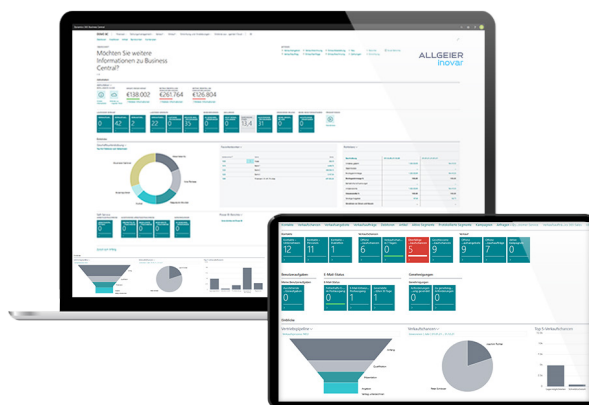

So behalten Sie immer einen aktuellen Überblick über alle planungsrelevanten Informationen.

Ihre Vorteile

- ✓ **Visuelle Darstellung von Flächeninformationen in der Karte inkl. betriebswirtschaftlicher Informationen**
- ✓ **Datenübertragung aus dem AURELO Energiepark Manager in Echtzeit**
- ✓ **Visuelle Abbildung mehrerer Datentypen (Flächen, Windparks, etc.)**
- ✓ **Verwendung aktueller Katasterdaten (ALKIS-Import)**

AURELO Energiepark Manager: Eine Lösung statt vieler Software-Inseln

Der AURELO Energiepark Manager ist die modulare ERP-Software für den unternehmensweiten Einsatz bei Planern, Projektentwicklern und kaufmännischen Betriebsführern von Anlagen der Erneuerbaren Energien.

Auf Basis von Microsoft Dynamics 365 Business Central werden alle kaufmännischen Prozessketten abteilungsübergreifend in einer Business-Software abgebildet.

Alles in einer Software:

- ✓ Kontaktverwaltung / CRM
- ✓ Akquise / Projekte
- ✓ Verträge / Fristen
- ✓ Liegenschaften
- ✓ ALKIS Import / GIS-Schnittstelle
- ✓ WEA / PV
- ✓ Pachten
- ✓ Erlösabrechnungen
- ✓ Bürgerbeteiligungen
- ✓ Einkauf / Bestellwesen
- ✓ Workflows
- ✓ Rechnungswesen / Controlling
- ✓ Cash Flow
- ✓ SharePoint-Integration